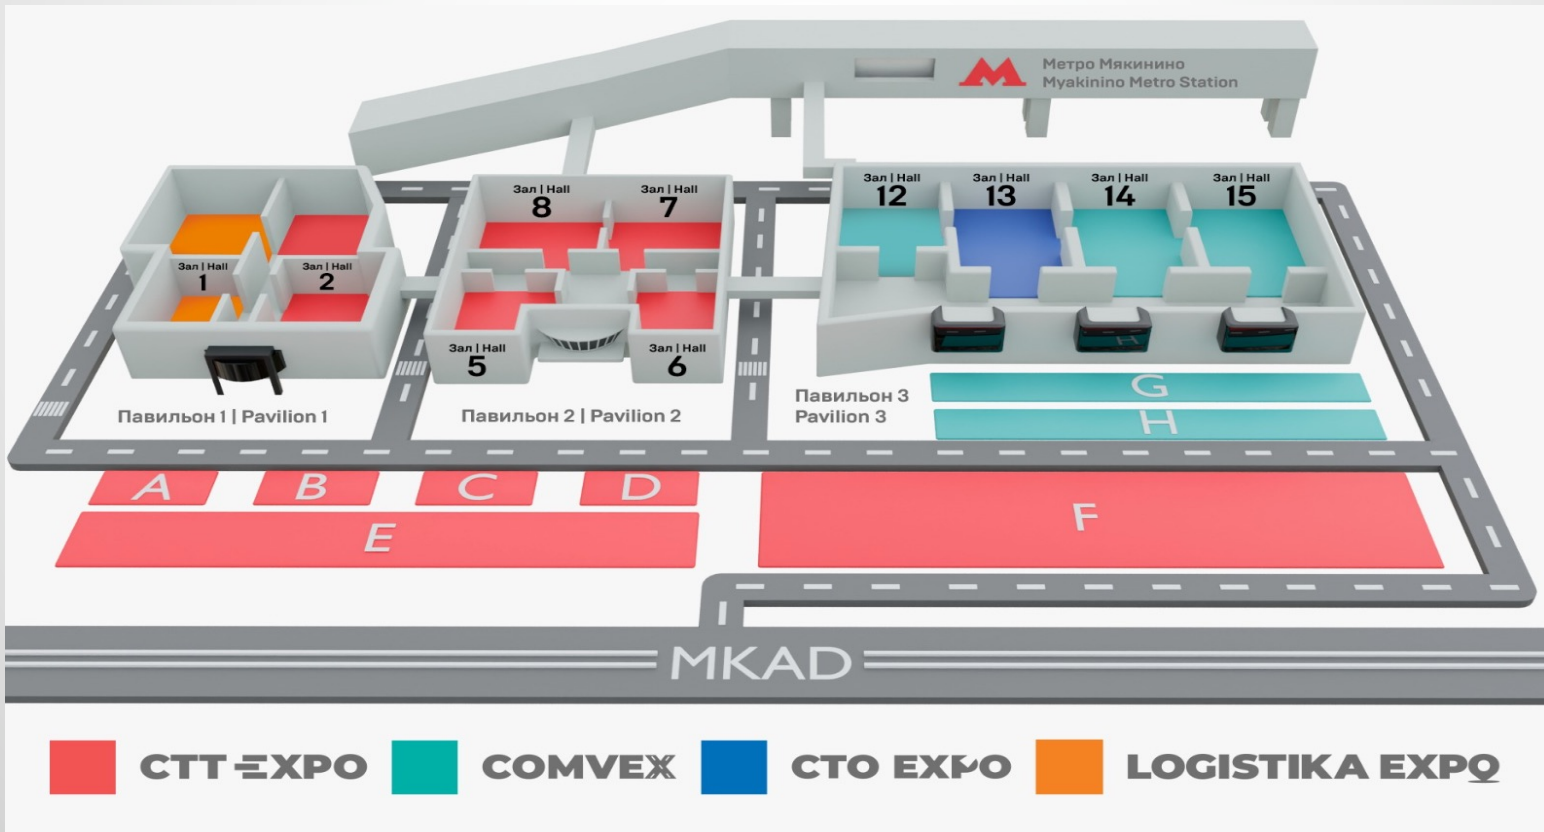

Eş zamanlı 14 ihtisas salonunda toplam 100.912 m2 sergileme alanı, 65.815 ziyaretçi, 1268 katılımcı

Lojistik fuarı kapsamında 120 katılımcı

8000 m2 sergileme alanı

7000 ziyaretçi

CTT EXPO
GROUNDWORK FOR YOUR SUCCESS

COMVEX
ROADWAY FOR YOUR SUCCESS

CTO EXPO
KEY FOR YOUR SUCCESS

LOGISTIKA EXPO
ROUTE TO YOUR SUCCESS

Fuar alanı: Crocus Expo IEC Fuar Alanı

Hall 1: Logistika Expo

Hall 2,5,6,7,8 ve dış alan: CTT EXPO – Uluslararası İş Makineleri ve Teknolojileri Fuarı

Hall 13: CTO –Uluslararası Otomotiv,Yedek Parça ve Aksesuarları Fuarı

Hall 12,14, 15 ve dış alan: COMVEX –Uluslararası Ticari Araçlar ve Teknolojileri Fuarı

Katılım seçenekleri :

| Katılım Seçeneği Min.12 m2 | 31 Aralık'a kadar | 1 Ocak 2024 itibariyle |
|-------------------------------|--------------------|------------------------|
| Yer kirası | 194 Euro /m2 | 212 Euro/m2 |
| Fuar kayıt bedeli | 450 Euro | 450 Euro |
| KDV (%20) | 555,6 Euro | 598,8 Euro |
| TOPLAM | 3333,6 Euro | 3592,8 Euro |